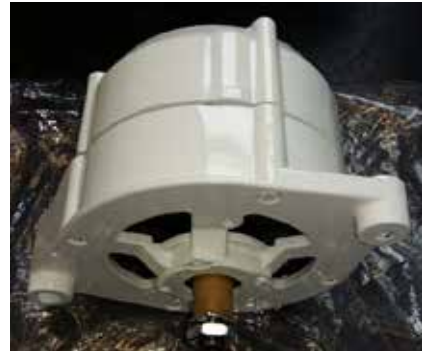

GF RICAMBI s.r.l.
Via Albertini n.36 Biacco G/7 - 60131 Ancona (An)
Tel. & Fax: (+39)071 2916357
e-mail: info@gricambi.it web: www.gricambi.it

fma Made in Italy

ALTERNATOR
BH 0120468037
VOLT. 28 / AMP. 80
20° Si / ESA – 50.8 / 14.2
WITHOUT FAN & PULLEY